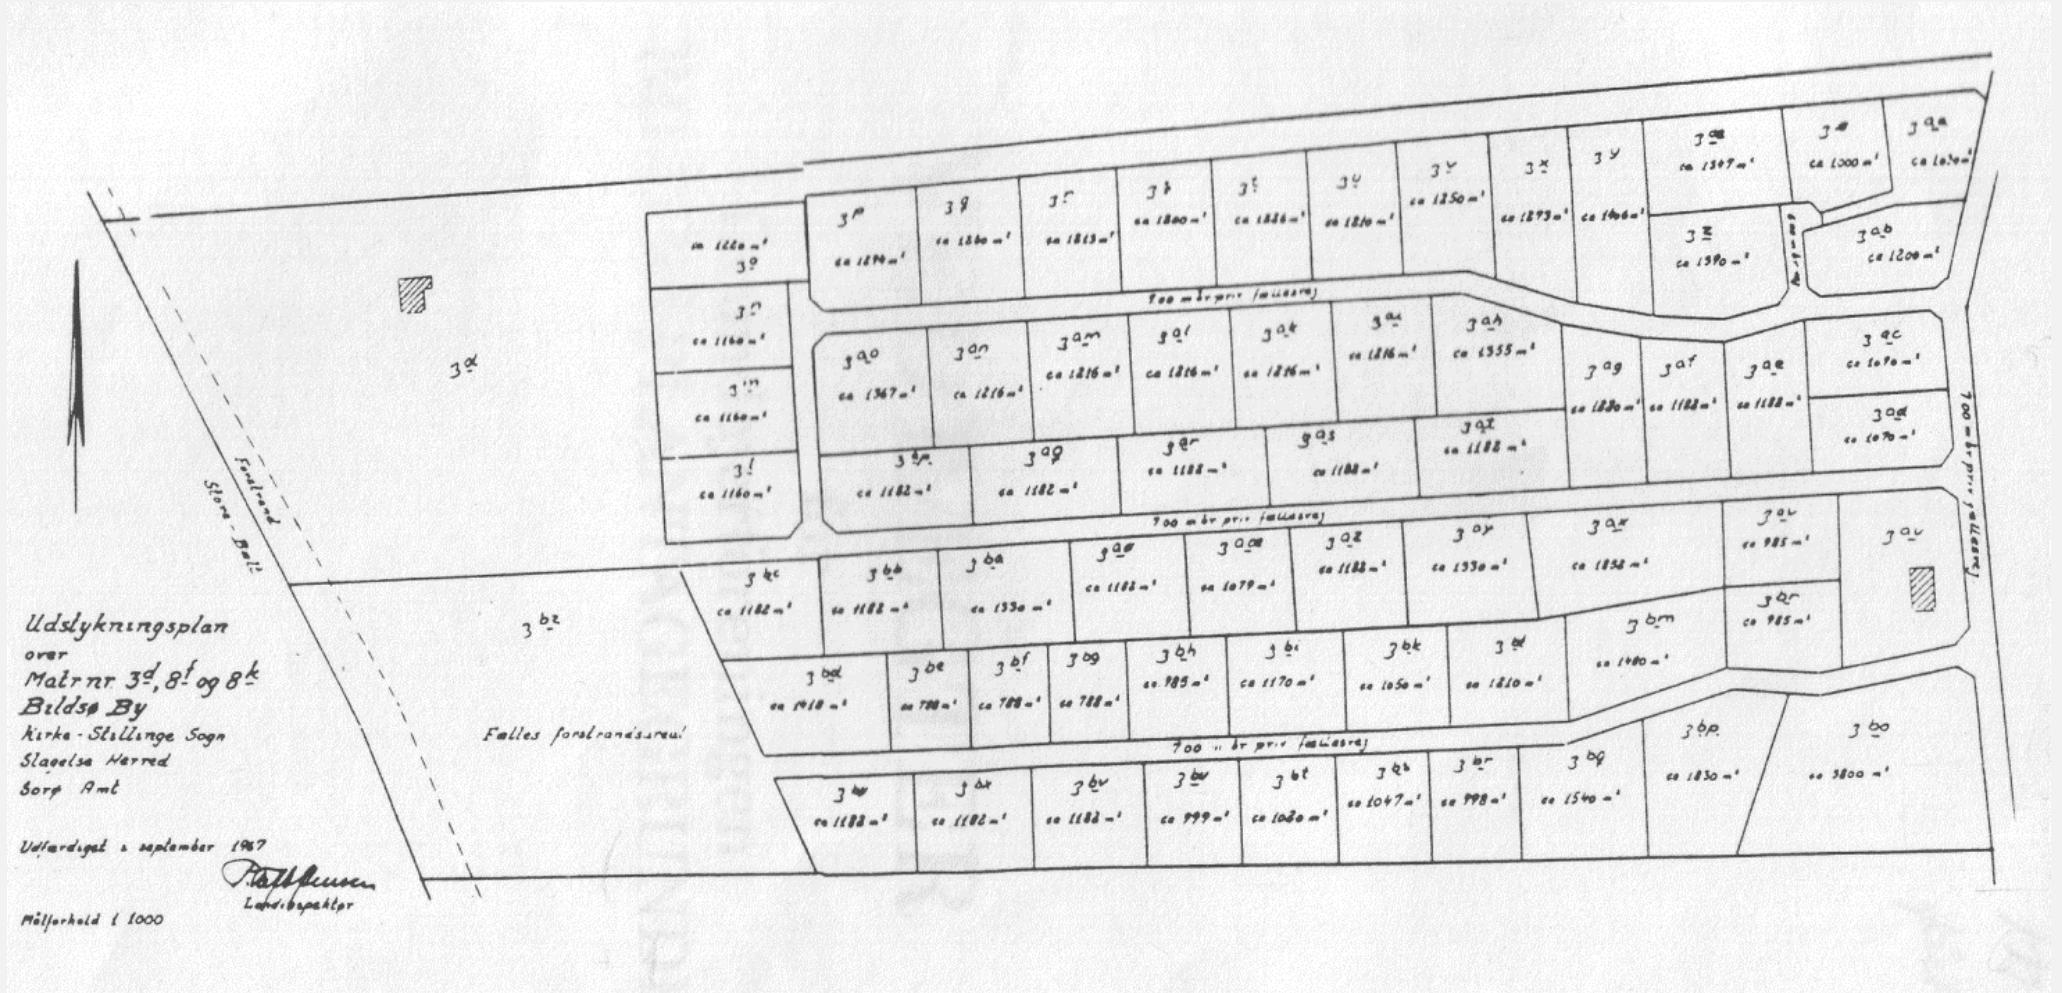

Matrikelkort gennem tiderne – i alt 4 kort

Nyeste kort ajourført indtil 2. okt. 2003:

Kortet er ajour indtil: 2. okt. 2003

Kort & Matrikelstyrelsen Copyright

Matr.nr. : 3bz m.fl.

Ejerlav: Bildsø By, Kirke Stillinge

21/03/201

Herunder 3 ældre kort udfærdiget af landinspektør Poul Toft Jensen, Slagelse

Marts 1980:

September 1967 – med matrikelnumre samt grundarealer angivet i m²

April 1962 – med matrikelnumre samt grundarealer angivet i både m2 og kvadratalen – plus grundlængde mod veje