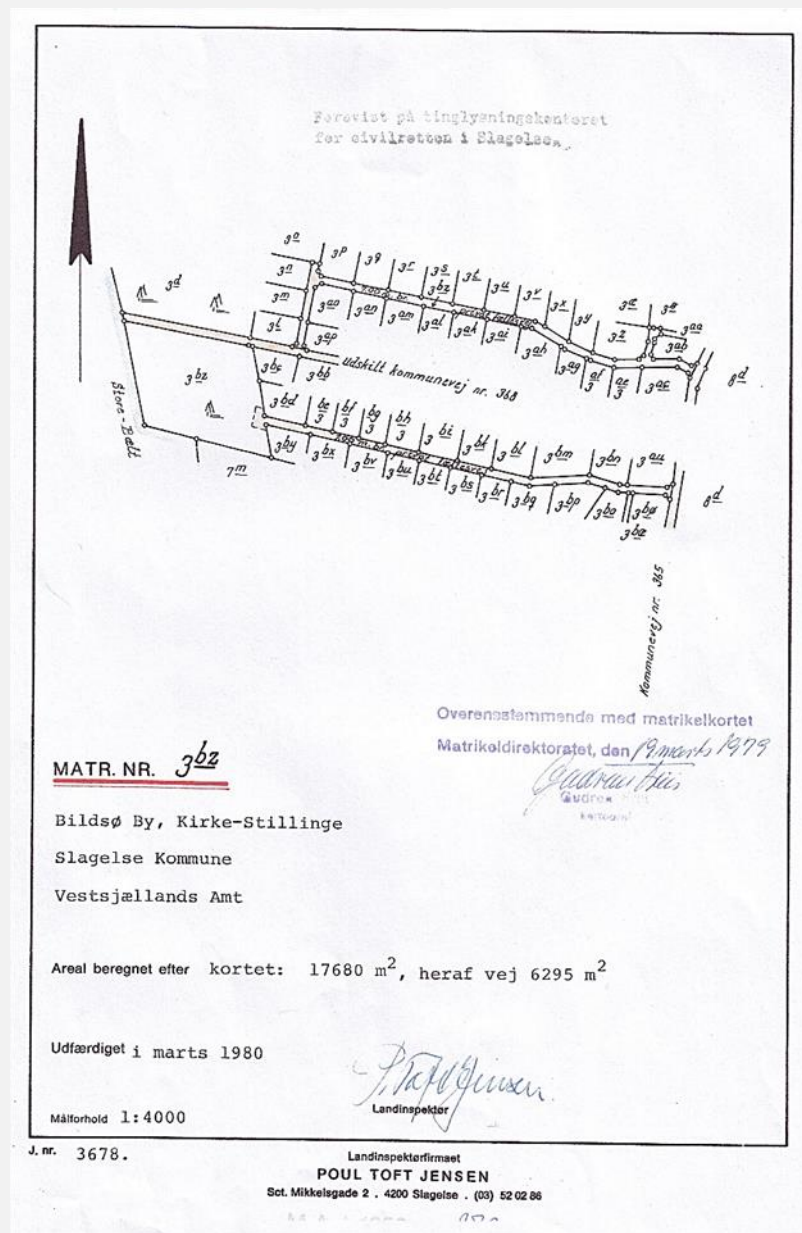

Matrikelkort gennem tiderne – i alt 4 kort

Nyeste kort ajourført indtil 2. okt. 2003:

Kortet er ajour indtil: 2. okt. 2003

Kort & Matrikelstyrelsen Copyright

Matr.nr. : 3bz m.fl.

Ejerlav: Bildsø By, Kirke Stillinge

21/03/201

Herunder 3 ældre kort udfærdiget af landinspektør Poul Toft Jensen, Slagelse

Marts 1980:

September 1967 – med matrikelnumre samt grundarealer angivet i m²

April 1962 – med matrikelnumre samt grundarealer angivet i både m2 og kvadratalen – plus grundlængde mod veje